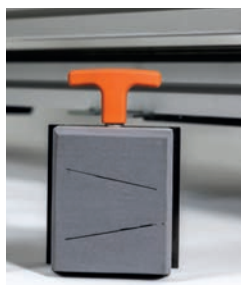

Troqueladora Manual LTMR121 de 1200mm

Diseñada para troquelar a dientes de sierra los extremos de bandas transportadoras para su empalme.

Extremos abiertos para ancho ilimitado.

Mayo 2022

Características técnicas:

Regulador de presión para ajuste de espesor de corte.

Mecanismo para la fijación de la banda.

Ruedas para su desplazamiento.

- Estructura de aluminio con dimensiones 1.595 (largo) x 350 (ancho) x 530 (alto) mm.
- Espesor máximo de banda: 12mm.
- Ancho total útil de la máquina en un solo montaje: 1.190mm.
- La estructura abierta de los laterales permite troquelar bandas de cualquier ancho.
- Cabezales de corte estándares: 90x10mm y 60x20mm.
- Desplazamiento del cabezal de forma manual y con el mínimo esfuerzo.
- Dispone de un sistema mecánico de avance paso a paso, que no requiere de ninguna toma de electricidad.
- Tres posicionamientos del cabezal y un mando regulador de presión para ajustar el espesor del corte (foto 1).
- Puede efectuar troquelados escalonados o dientes sencillos en bandas de 1 o 2 telas.
- Gran fiabilidad en el posicionamiento de los dientes de sierra. Durante todo el proceso de troquelado, tanto la banda como las cuchillas de corte permanecen fijas en su posición.
- Dispone de un mecanismo para fijar la banda en todo su ancho evitando desplazamientos durante la operación de troquelado (foto 2).
- Dispone de 2 ruedas en un extremo de la máquina para facilitar su desplazamiento. (foto 3)
- Peso de la troqueladora: **50,8kg**

La troqueladora se entrega con **2 cabezales de corte de 60x20 y 90x10** que se pueden cambiar e instalar con gran facilidad. El cabezal que no está en uso se guarda en el alojamiento que hay dispuesto para su resguardo.

Foto del cabezal de corte 60x20 y muestra de banda troquelada.

Foto del cabezal de corte 90x10 y muestra de banda troquelada.

Fácil intercambio de los cabezales de corte.

1. Aflojar y quitar el mando M6

2. Extraer el cabezal por el lado opuesto